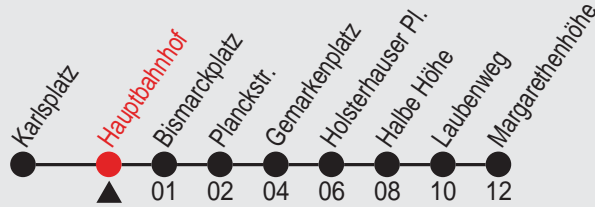

# Fahrplan

Gültig ab 10.06.2012

Alle Angaben ohne Gewähr

9289/2 Hauptbahnhof 10U17\_s12 H

Richtung: **Margarethenhöhe**

## U 17

Haltestellen

Fahrzeit in Min.

Uhr	montags - freitags
4	22 42
5	02 22 42 52
6	02 12 22 32 42 52
7	02 12 22 32 42 52
8	02 12 22 32 42 52
9	02 12 22 32 42 52
10	02 12 22 32 42 52
11	02 12 22 32 42 52
12	02 12 22 32 42 52
13	02 12 22 32 42 52
14	02 12 22 32 42 52
15	02 12 22 32 42 52
16	02 12 22 32 42 52
17	02 12 22 32 42 52
18	02 12 22 32 42 52
19	02 12 22 32 47
20	02 17 32 47
21	02 32
22	02 32
23	02