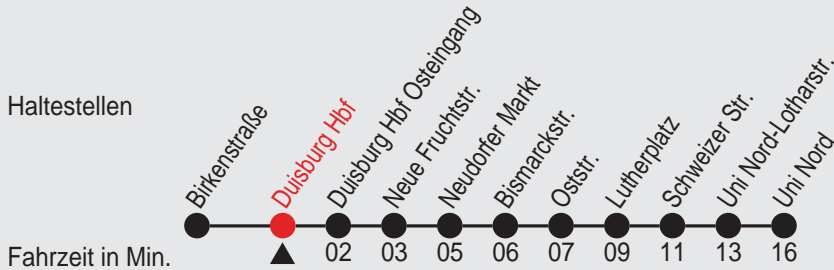

A=nicht 24.12.

B=nicht 24. und 31.12.

C=nicht 25.12. und 1.1.

D=bis Hochheide Markt

Fahrplan

Gültig ab 10.01.2011

Alle Angaben ohne Gewähr

16032/5 Duisburg Hbf 21926_j11 H

Richtung: Uni Nord

BUS 926

Haltestellen

Uhr montags - freitags

5	
6	41
7	11 41
8	11 41
9	11 41
10	11 41
11	11 41
12	11 41
13	11 44
14	11 41
15	11 41
16	11 41
17	11 41
18	11 41
19	11 41
20	11 41
21	11 ^D 43 ^D
22	43 ^D
23	43 ^D