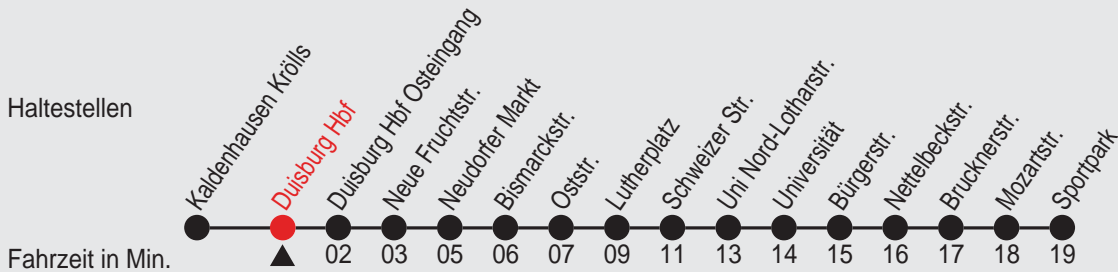

# Fahrplan

Gültig ab 10.01.2011

Alle Angaben ohne Gewähr

16032/5 Duisburg Hbf 21924\_j11 H

Richtung: Sportpark

**BUS 924**

Uhr	montags - freitags
5	52
6	22 52
7	22 52
8	22 52
9	22 52
10	22 52
11	22 52
12	22 52
13	22 52
14	22 52
15	22 52
16	22 52
17	22 52
18	22 52
19	22 52
20	32 <sup>D</sup>
21	32 <sup>D</sup>
22	32 <sup>D</sup>
23	32 <sup>D</sup>

Uhr	samstags
5	52 <sup>D</sup>
6	52 <sup>D</sup>
7	22 <sup>D</sup> 52 <sup>D</sup>
8	22 <sup>D</sup> 52 <sup>D</sup>
9	22 <sup>D</sup> 52
10	22 52
11	22 52
12	22 52
13	22 52
14	22 52
15	22 52
16	22 52
17	32 <sup>D</sup>
18	32 <sup>A</sup> <sub>D</sub>
19	32 <sup>A</sup> <sub>D</sub>
20	32 <sup>A</sup> <sub>D</sub>
21	32 <sup>A</sup> <sub>D</sub>
22	32 <sup>A</sup> <sub>D</sub>
23	32 <sup>B</sup> <sub>D</sub>